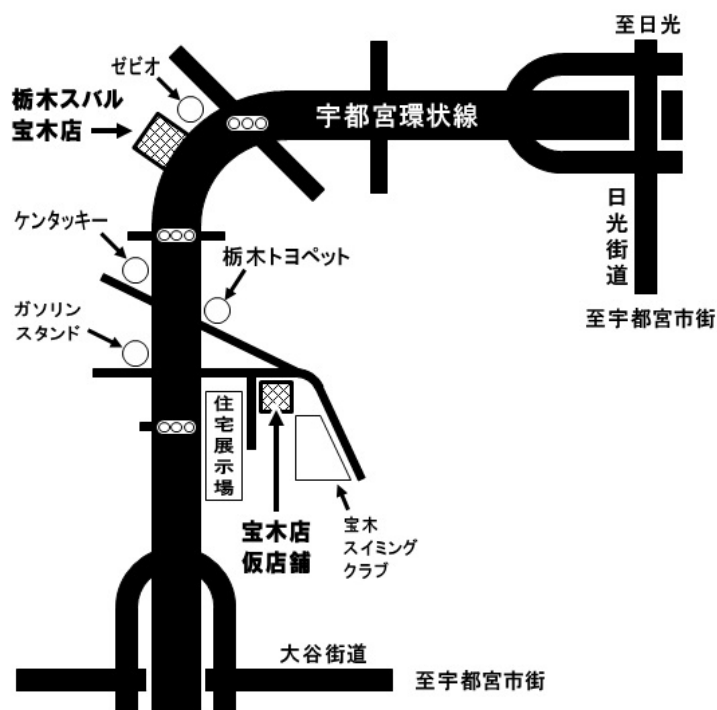

2018年7月13日

宝木店仮店舗のご案内

平素はひとかたならぬご愛顧を賜り、心より御礼申し上げます。

さて、このたび【栃木スバル自動車 宝木店】では、店舗新築に伴い下記の場所へ移転し、仮店舗として2018年8月1日より営業することになりました。

仮店舗期間の車検点検を含むサービス全般につきましては、お電話で問い合わせをお願い致します。又、新車販売につきましては、商談ブースをご用意しておりますので、お気軽にお立ち寄り下さいませ。

何かとご不便とご迷惑をおかけすることになりますが、ご理解ご協力をお願い致します。

今後とも一層のご愛顧の程、宜しく願い申し上げます。

仮店舗住所 宇都宮市駒生町3363-10
仮店舗電話番号 028-650-5653 (これまでと同じです)
仮店舗FAX番号 028-650-5654 (これまでと同じです)
仮店舗E-MAIL takaragi@tochigi-subaru.jp (これまでと同じです)